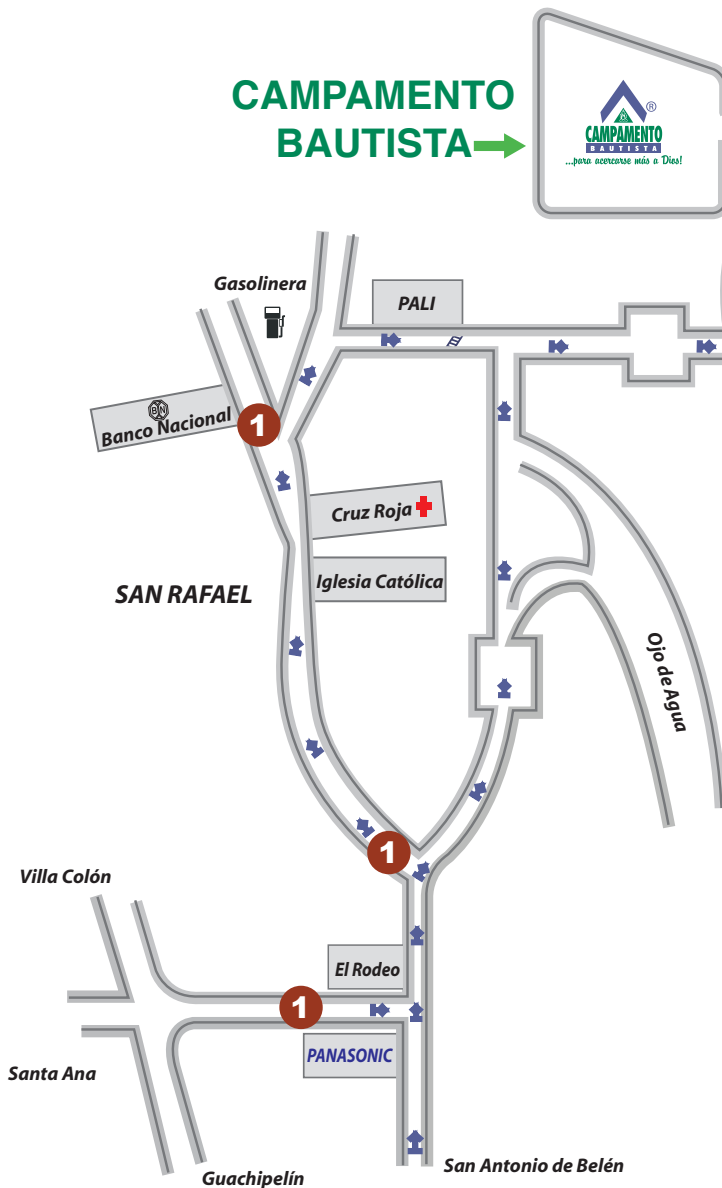

...para acercarse más a Dios!

¿Cómo llegar al Campamento Bautista?

Puede imprimir este mapa ►

Tels.: (506) 2438-7272 / (506) 8323-7272

Sitio web: www.campamentobautista.org

Dirección:

Si viene en automóvil puede tomar alguna de estas direcciones:

- 1 Llegando por San Antonio de Belén**
San Antonio de Belén de la PANASONIC, 1.5 km hasta la Iglesia Católica de San Rafael, continúa 800 mts. sobre calle principal llegando al Banco Nacional, dobla a mano derecha 400 mts. hasta pasar por el Servicentro Ojo de Agua y dobla a mano derecha de Palí 1 km. al norte hasta llegar a Minisuper Pedregal y dobla a mano izquierda 800 mts.
- 2 Llegando por Alajuela - Aeropuerto**
De Cinta Azul, 300 mts oeste hasta llegar a Pollo Beto, dobla a mano izquierda 2 kms. pasando el antiguo radar del aeropuerto, continuando un 1 km. al sur dobla a mano derecha hasta Minisuper Pedregal dobla a mano derecha 800 mts.
- 3 Ruta #27 Caldera y en Salida Guácima #124**
Llegando a la intersección dobla a mano derecha 1.5 km hasta Ottos y dobla a mano izquierda 500 mts y luego dobla a mano derecha 3 km hasta llegar al Campamento Bautista 50 mts antes de Urbanización Monte de Sión