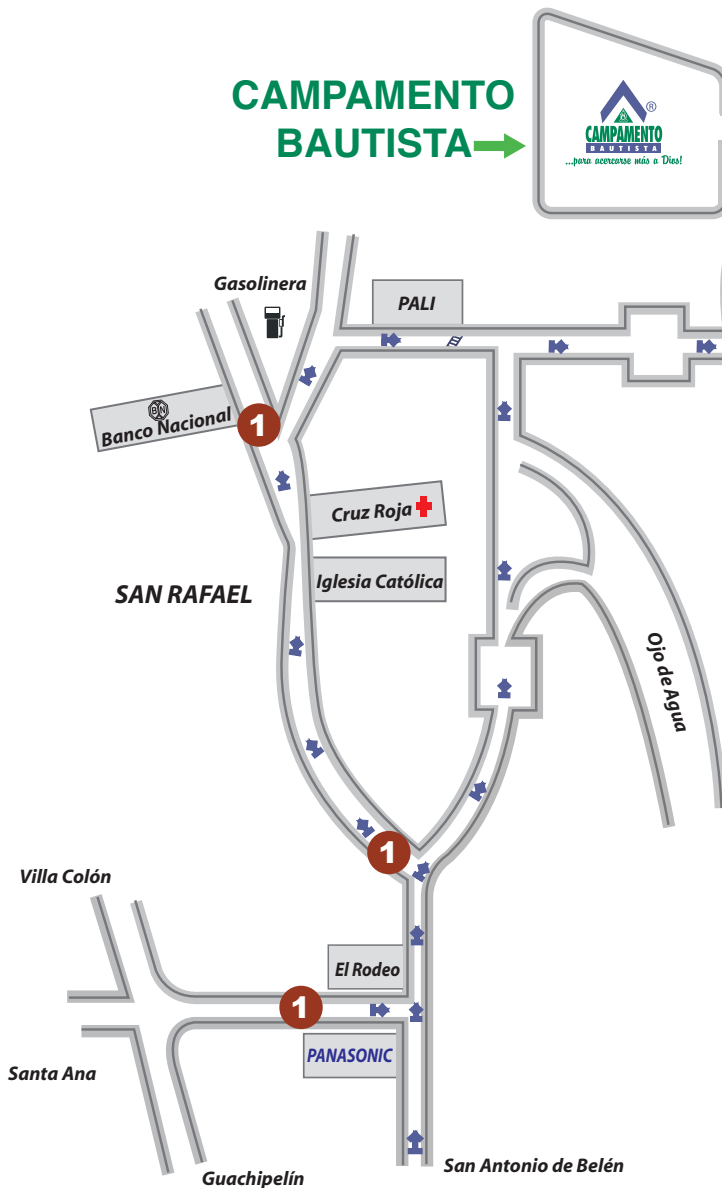

### Dirección:

Si viene en automóvil puede tomar alguna de estas direcciones:

- 1 Llegando por San Antonio de Belén San Antonio de Belén de la PANASONIC, 1.5 km hasta la Iglesia Católica de San Rafael, continúa 800 mts. sobre calle principal llegando a Banco Nacional, dobla a mano derecha 400 mts. hasta pasar por el Servicentro Ojo de Agua y dobla a mano derecha de Palí 1 km. al norte hasta llegar a Minisuper Pedregal y dobla a mano izquierda 800 mts.

- 2 Llegando por Alajuela - Aeropuerto De Cinta Azul, 300 mts oeste hasta llegar a Pollo Beto, dobla a mano izquierda 2 kms. pasando el antiguo radar del aeropuerto, continuando un 1 km. al sur dobla a mano derecha hasta Minisuper Pedregal dobla a mano izquierda 800 mts.

- 3 Ruta #27 caldera y en salida guacima #124 llegando a la intercección dobla a mano derecha 1.5 km hasta Ottos y dobla a mano derecha 500 mts y luego dobla a mano derecha 3 km hasta llegar al Campamento Bautista 50 mts antes de Urbanización Monte de Sion